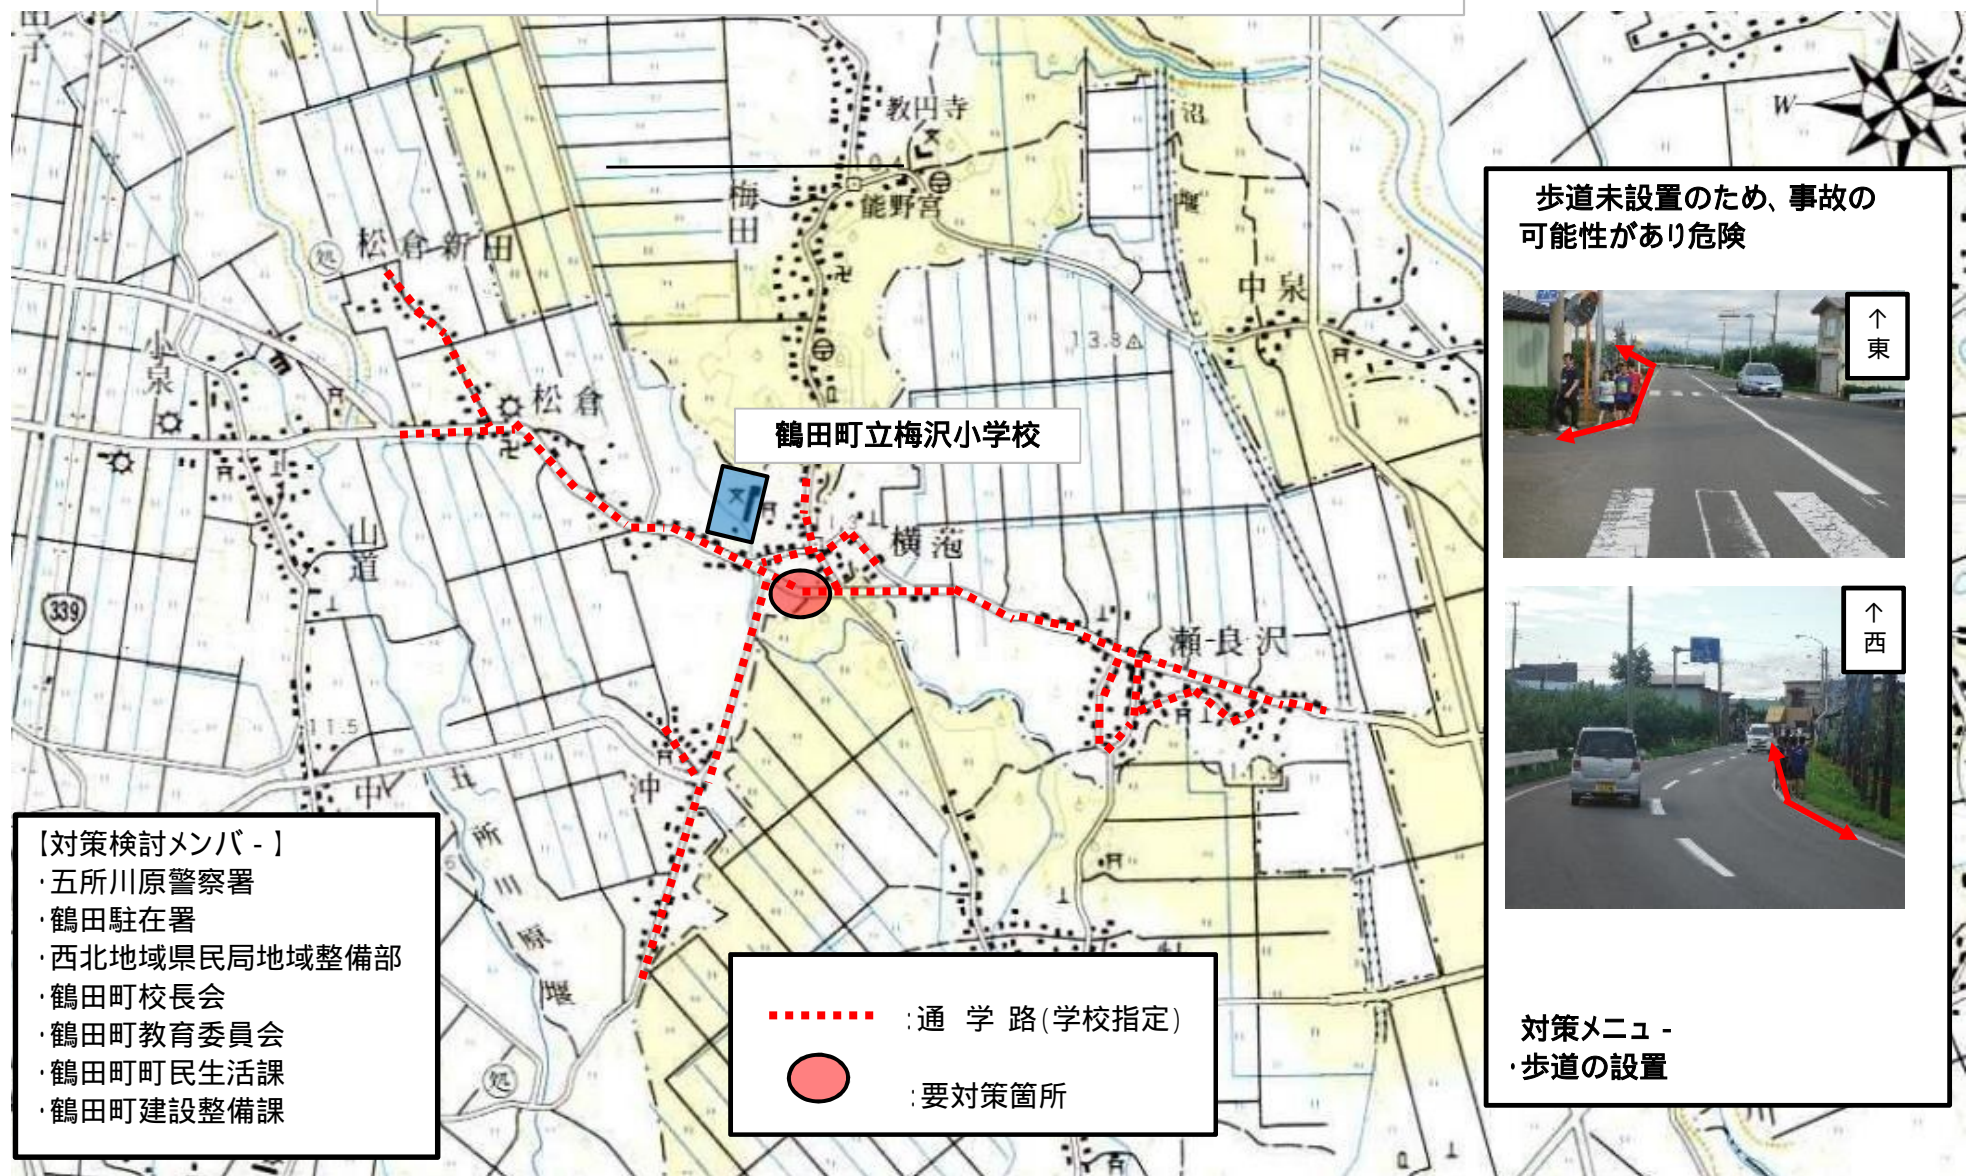

鶴田町通学路対策箇所図

別添 2

- 【対策検討メンバー】
- ・五所川原警察署
 - ・鶴田駐在署
 - ・西北地域県民局地域整備部
 - ・鶴田町校長会
 - ・鶴田町教育委員会
 - ・鶴田町町民生活課
 - ・鶴田町建設整備課

歩道未設置のため、事故の可能性があり危険

↑東

↑西

対策メニュー
・歩道の設置