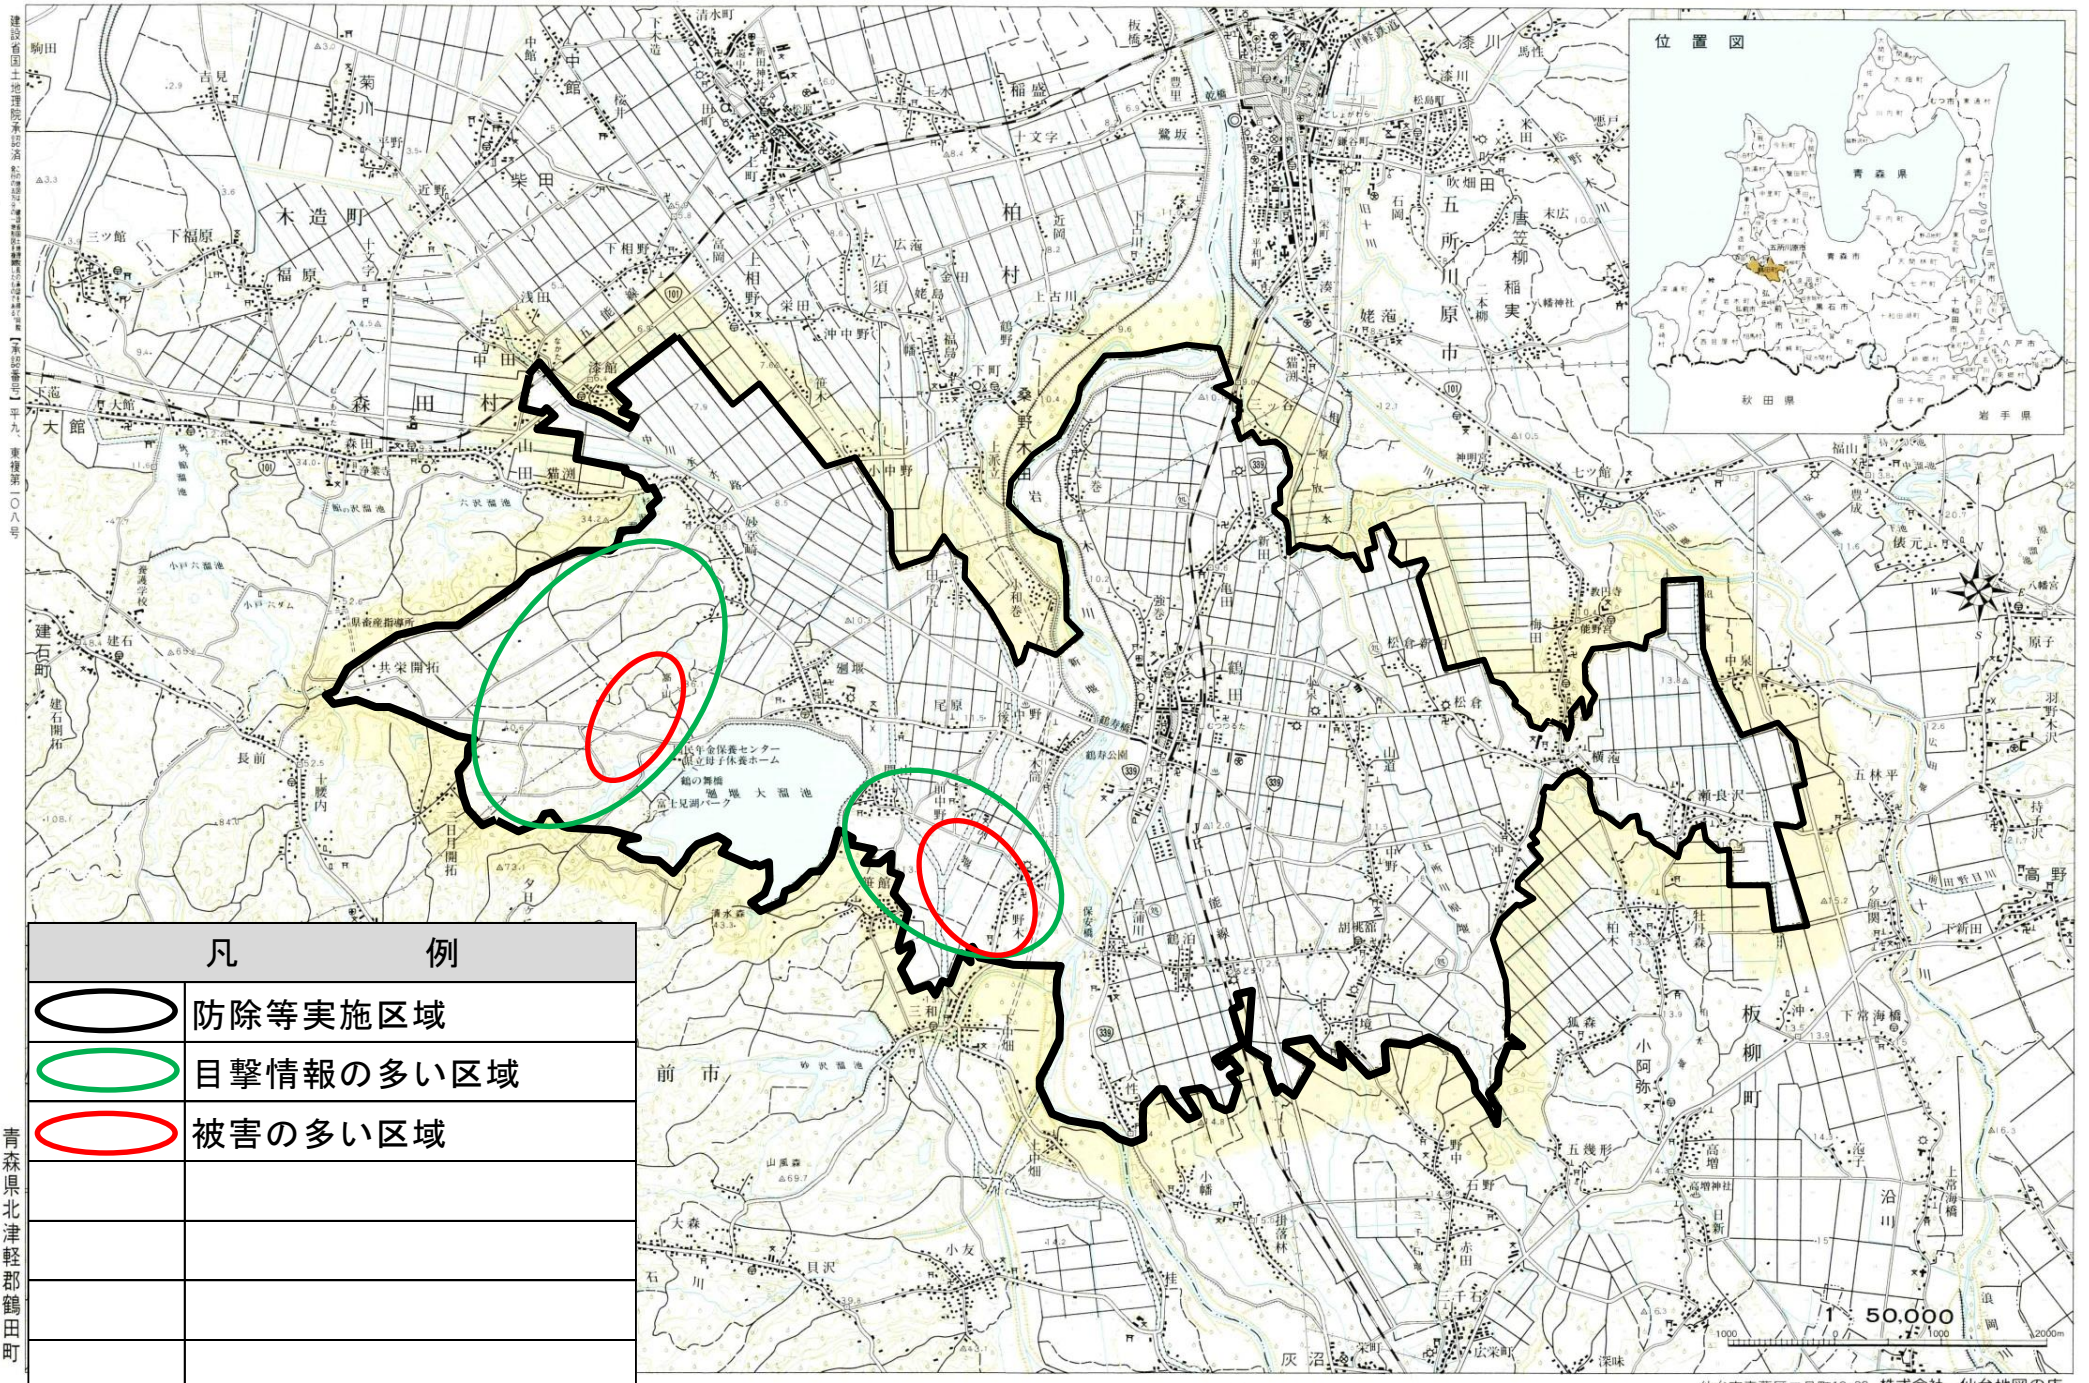

# 鶴田町管内図

凡 例	
	防除等実施区域
	目撃情報の多い区域
	被害の多い区域

青森県北津軽郡鶴田町