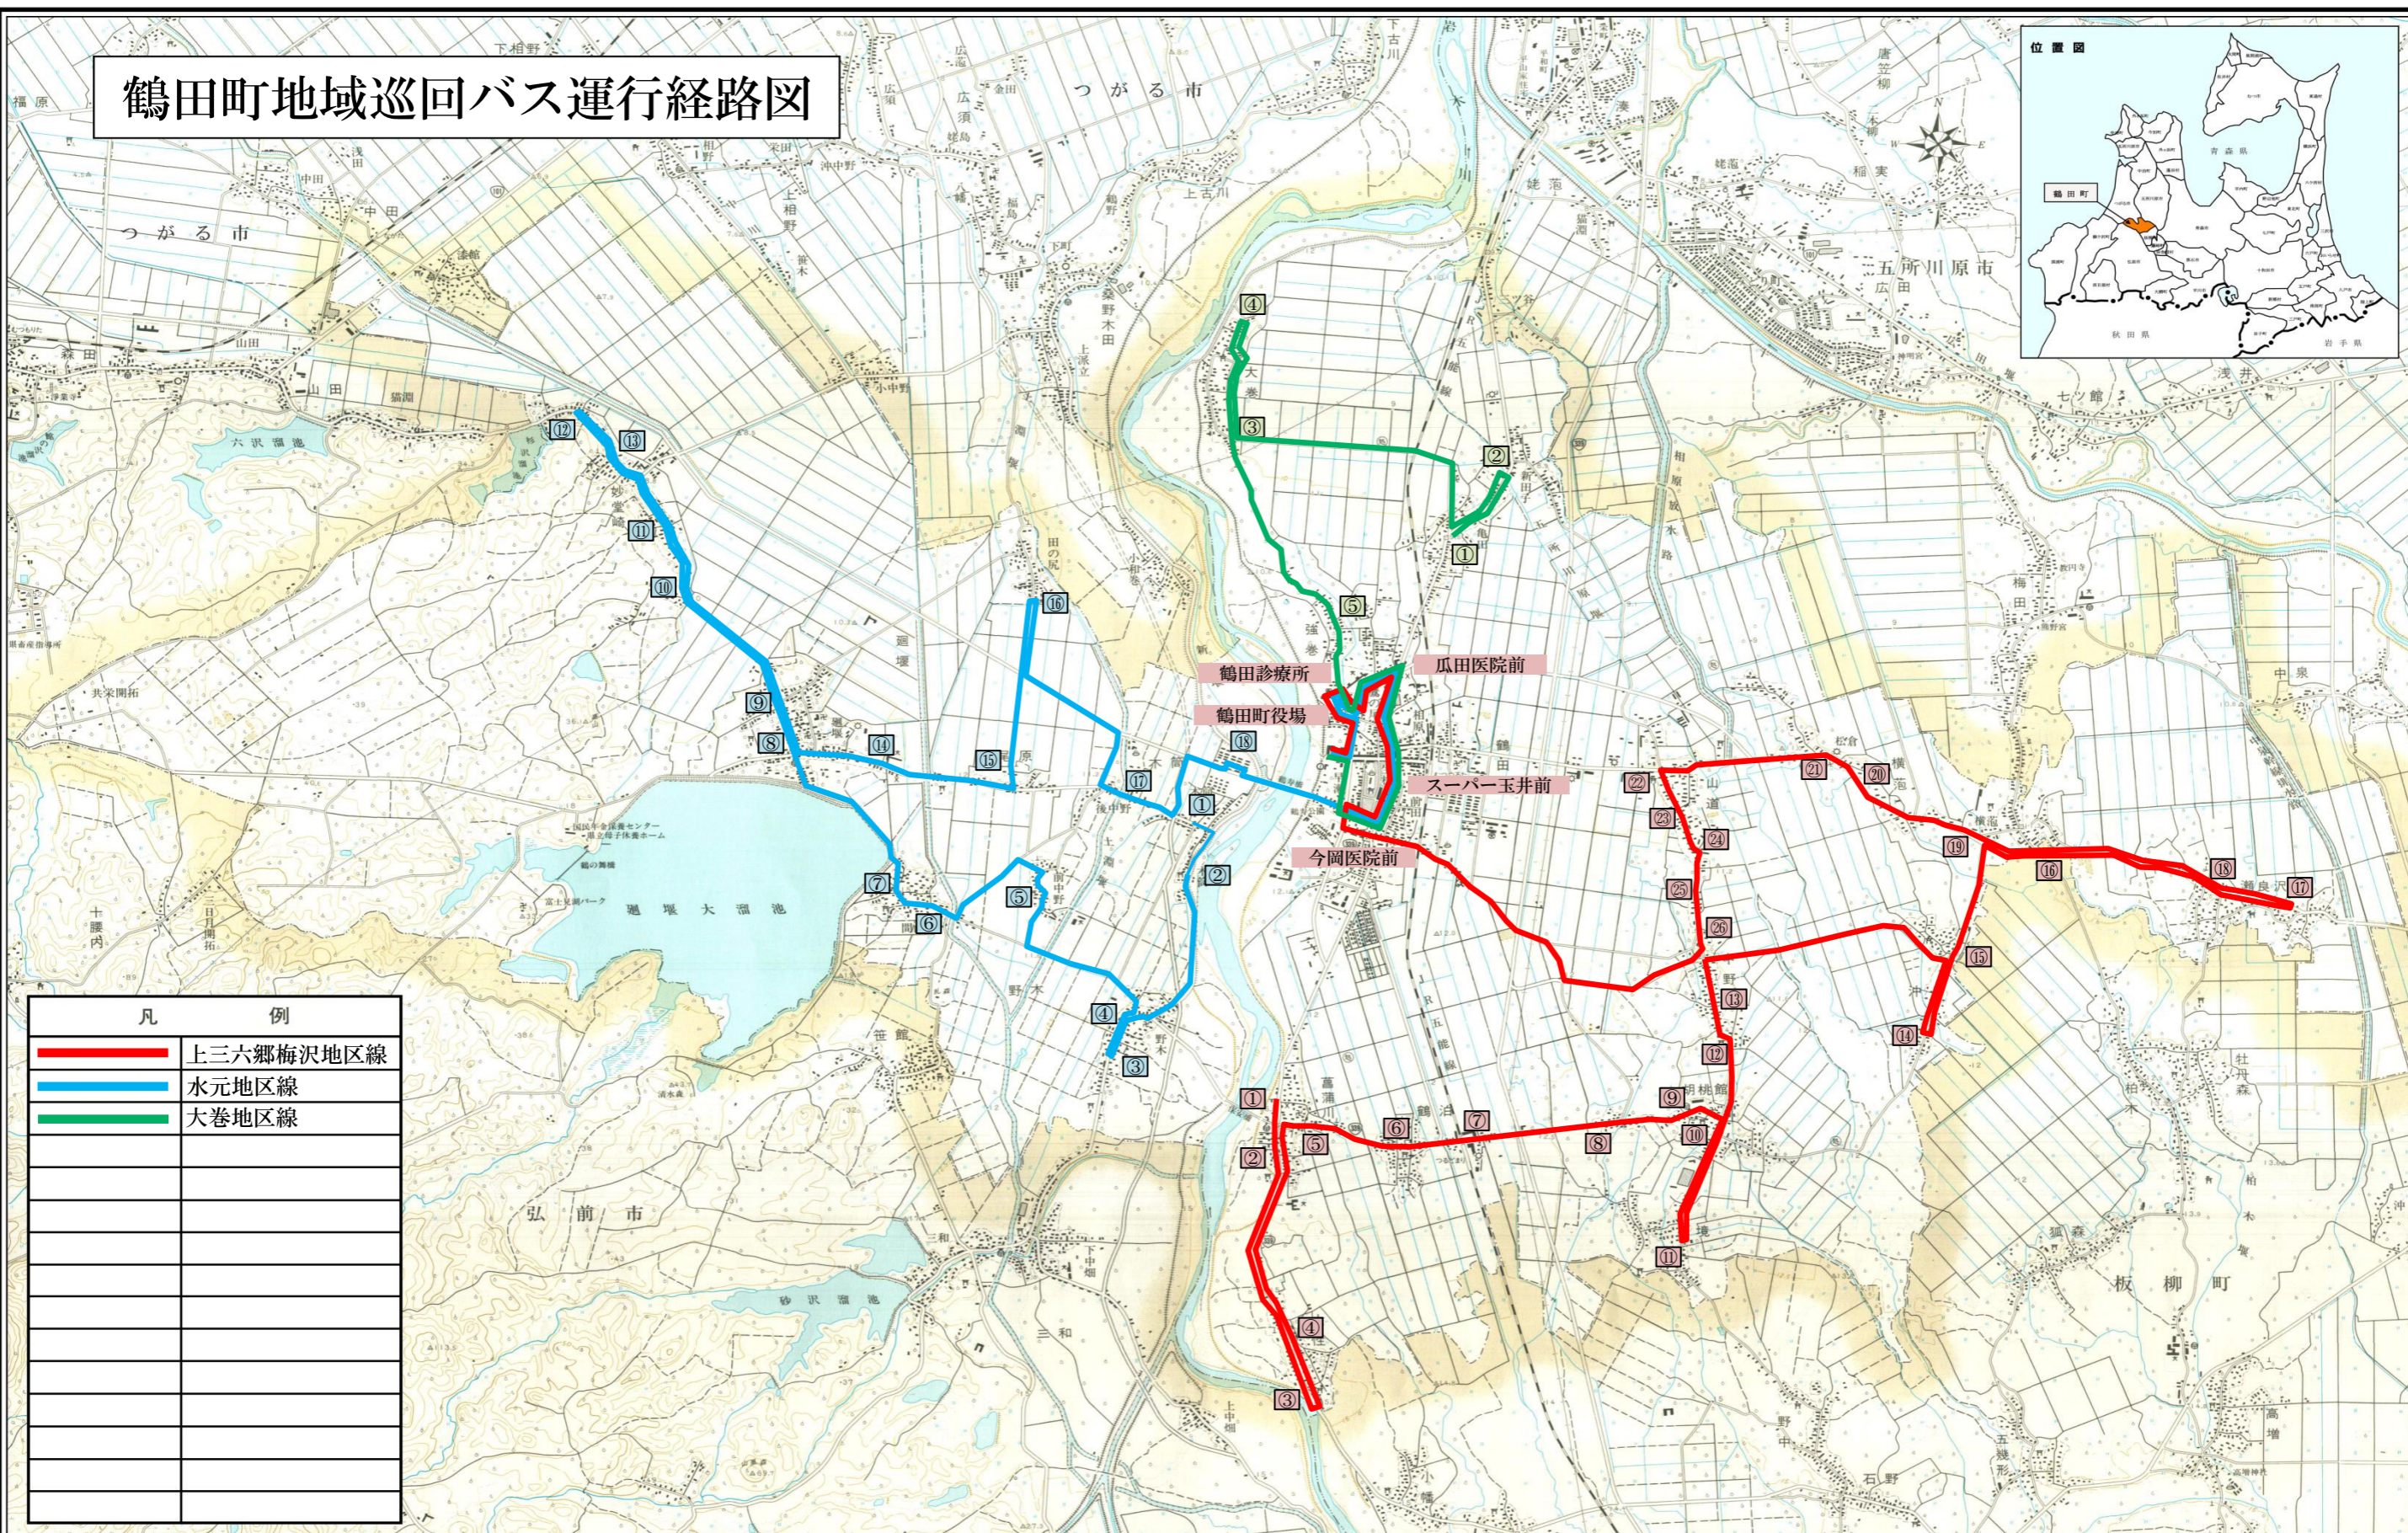

# 鶴田町地域巡回バス運行経路図

凡	例
	上三六郷梅沢地区線
	水元地区線
	大巻地区線